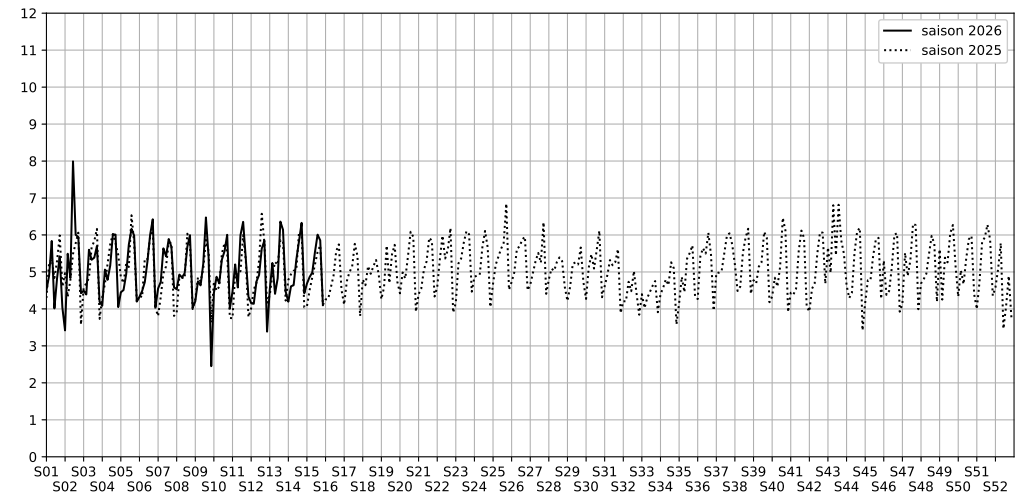

Indice Harmonica Nuit [22h-06h]
Comparaison avec saison précédente à jour équivalent