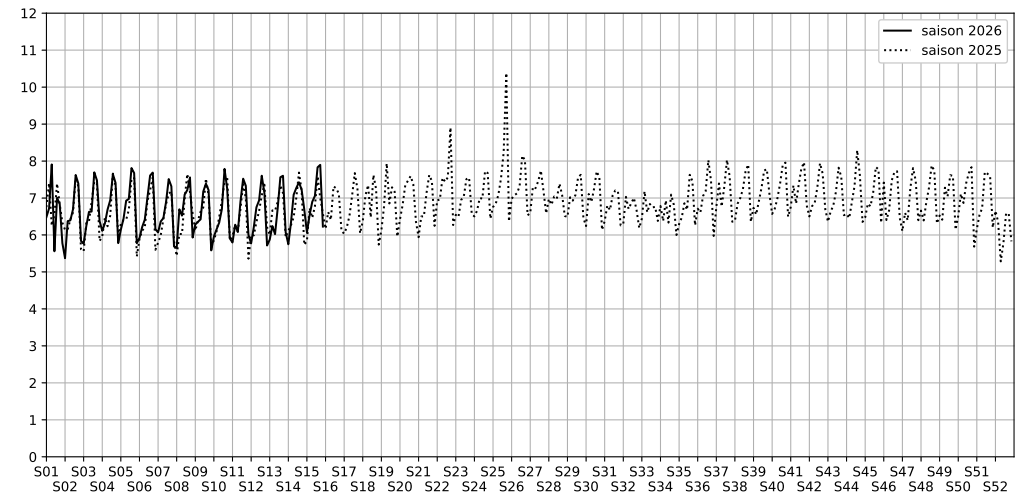

Indice Harmonica Nuit [22h-06h]
Comparaison avec saison précédente à jour équivalent