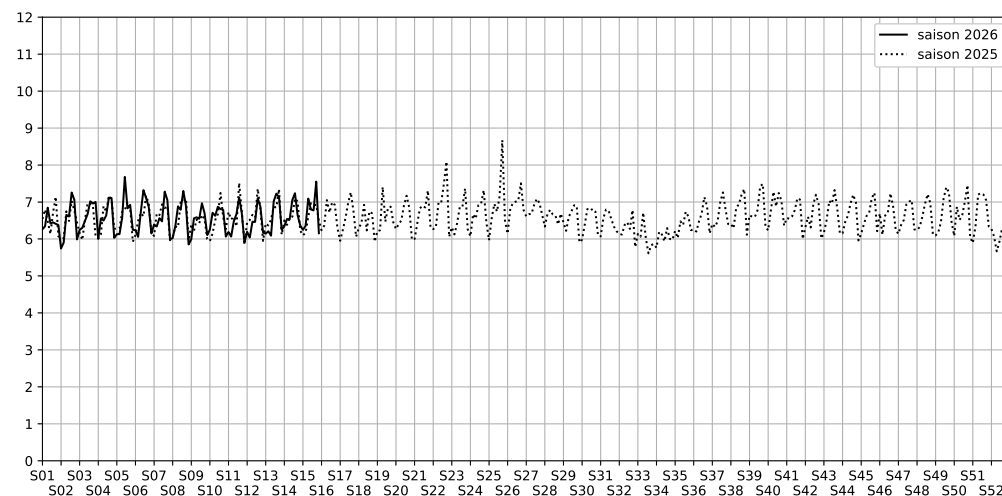

Indice Harmonica Nuit [22h-06h]
Comparaison avec saison précédente à jour équivalent