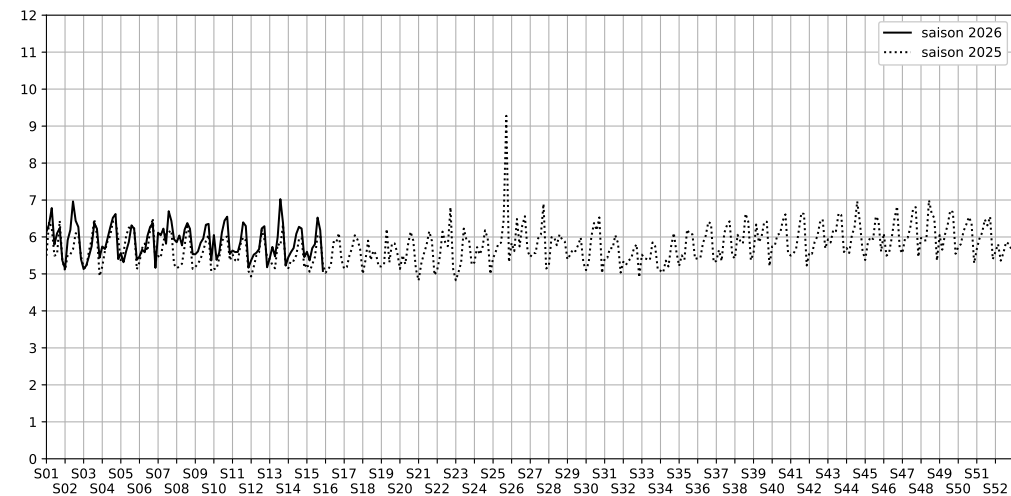

Indice Harmonica Nuit [22h-06h]
Comparaison avec saison précédente à jour équivalent