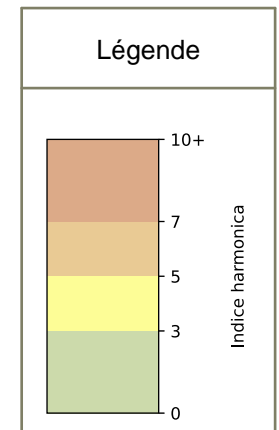

SYNTHÈSE DES SITES SUR LA SEMAINE
Par Indice Harmonica nocturne [22h-06h] décroissant

	Nuit du lundi 06/04/2026 au mardi 07/04/2026	Nuit du mardi 07/04/2026 au mercredi 08/04/2026	Nuit du mercredi 08/04/2026 au jeudi 09/04/2026	Nuit du jeudi 09/04/2026 au vendredi 10/04/2026	Nuit du vendredi 10/04/2026 au samedi 11/04/2026	Nuit du samedi 11/04/2026 au dimanche 12/04/2026	Nuit du dimanche 12/04/2026 au lundi 13/04/2026
1	STRASBOURG (7,2)	STRASBOURG (7,6)	STRASBOURG (7,6)	STRASBOURG (7,5)	STRASBOURG (7,8)	63 HAUTEVILLE (8,4)	STRASBOURG (7,1)
2	63 HAUTEVILLE (6,8)	63 HAUTEVILLE (6,9)	63 HAUTEVILLE (7,5)	63 HAUTEVILLE (7,4)	CHATEAU D'EAU (7,8)	CHATEAU D'EAU (7,9)	63 HAUTEVILLE (6,7)
3	HAUTEVILLE (6,2)	CHATEAU D'EAU (6,5)	HAUTEVILLE (7,1)	CHATEAU D'EAU (7,1)	63 HAUTEVILLE (7,6)	STRASBOURG (7,6)	FB ST-DENIS (6,2)
4	FB ST-DENIS (6,2)	HAUTEVILLE (6,4)	CHATEAU D'EAU (6,9)	FB ST-DENIS (7,0)	FB ST-DENIS (7,1)	HAUTEVILLE (7,6)	HAUTEVILLE (6,2)
5	CHATEAU D'EAU (6,1)	FB ST-DENIS (6,3)	FB ST-DENIS (6,6)	HAUTEVILLE (6,8)	PARADIS (7,0)	PARADIS (7,3)	CHATEAU D'EAU (6,2)
6	PARADIS (5,7)	ECHIQUIER (5,9)	ECHIQUIER (6,1)	PARADIS (6,5)	HAUTEVILLE (6,8)	FB ST-DENIS (7,2)	PARADIS (5,8)
7	FIDELITE (5,6)	PARADIS (5,7)	PARADIS (6,0)	ECHIQUIER (6,3)	FIDELITE (6,5)	ECHIQUIER (6,7)	ECHIQUIER (5,6)
8	ECHIQUIER (5,0)	FIDELITE (5,4)	FIDELITE (5,7)	FIDELITE (5,8)	ECHIQUIER (6,2)	FIDELITE (6,2)	FIDELITE (5,1)
9	CR PETITES ECURIES (4,7)	CR PETITES ECURIES (4,9)	CR PETITES ECURIES (5,0)	CR PETITES ECURIES (5,5)	CR PETITES ECURIES (6,0)	CR PETITES ECURIES (5,9)	CR PETITES ECURIES (4,1)
10	PAS PETITES ECURIES (3,4)	PAS PETITES ECURIES (3,5)	PAS PETITES ECURIES (4,2)	PAS PETITES ECURIES (4,7)	PAS PETITES ECURIES (4,9)	PAS PETITES ECURIES (4,7)	PAS PETITES ECURIES (3,3)