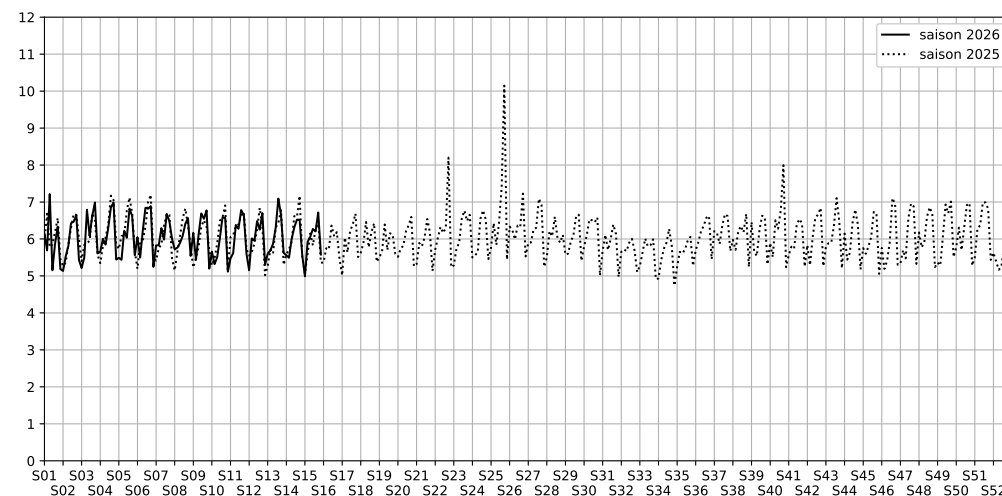

Indice Harmonica Nuit [22h-06h]
Comparaison avec saison précédente à jour équivalent