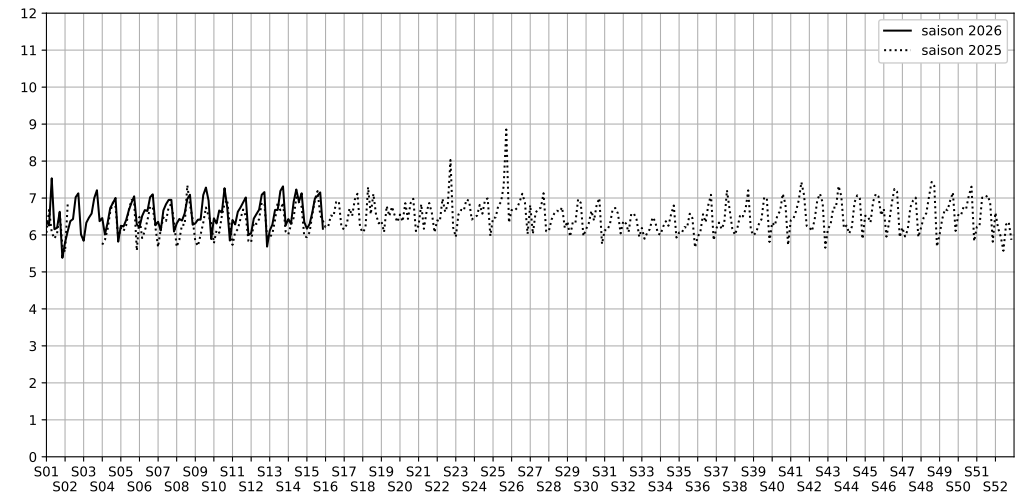

Indice Harmonica Nuit [22h-06h]
Comparaison avec saison précédente à jour équivalent