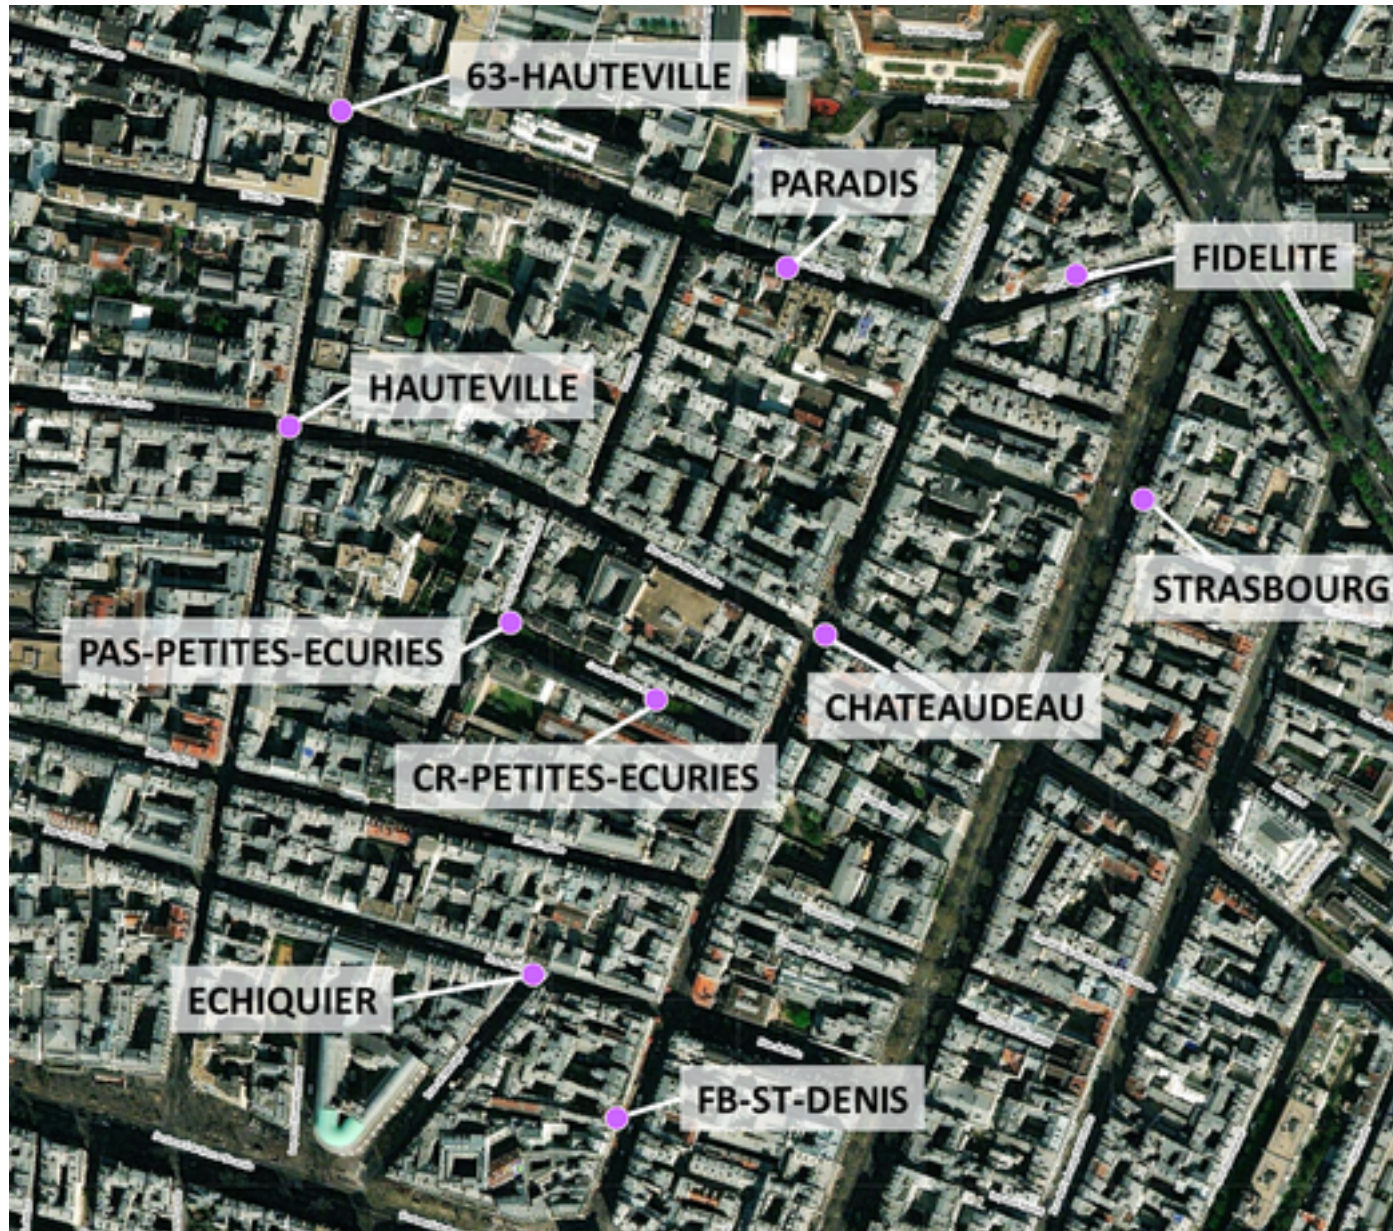

Capteurs méduse SAINT-DENIS PARADIS

2026 / sem. 15 (du 06/04/2026 au 12/04/2026)

NB : Chaque capteur est désigné par le nom de la rue dans laquelle il est implanté

Capteurs méduse SAINT-DENIS PARADIS

2026 / sem. 15 (du 06/04/2026 au 12/04/2026)