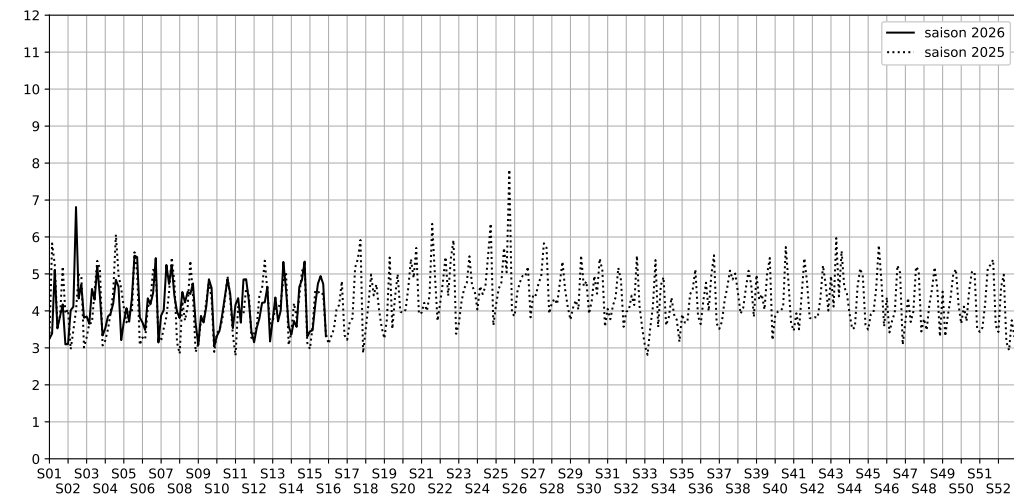

Indice Harmonica Nuit [22h-06h]
Comparaison avec saison précédente à jour équivalent