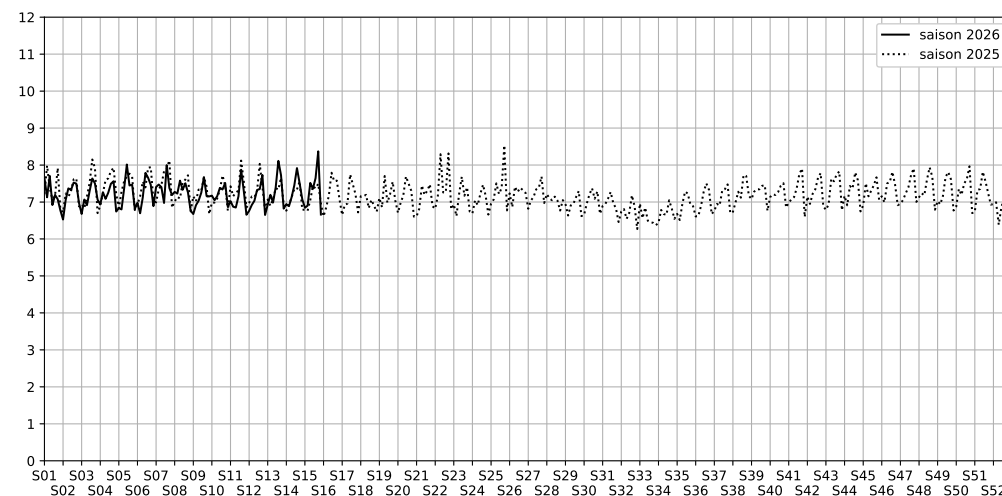

Indice Harmonica Nuit [22h-06h]
Comparaison avec saison précédente à jour équivalent