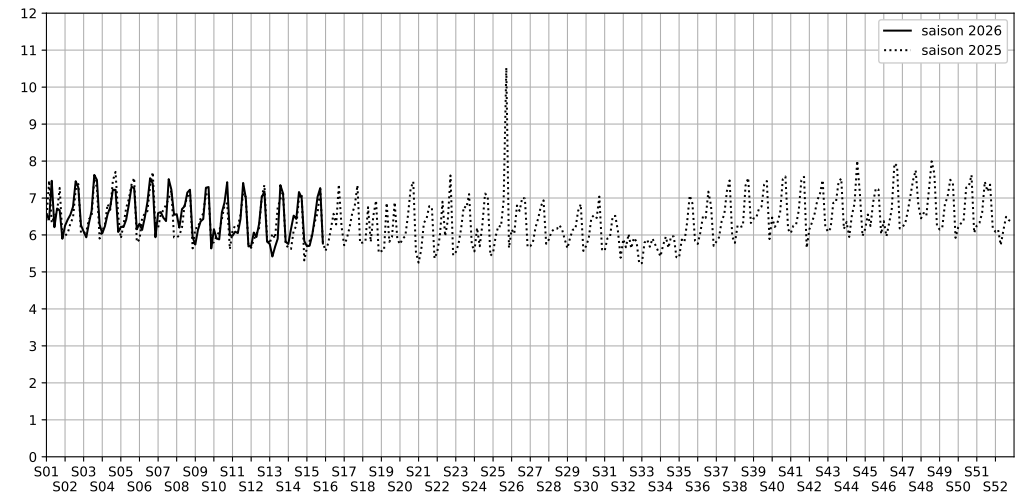

Indice Harmonica Nuit [22h-06h]
Comparaison avec saison précédente à jour équivalent